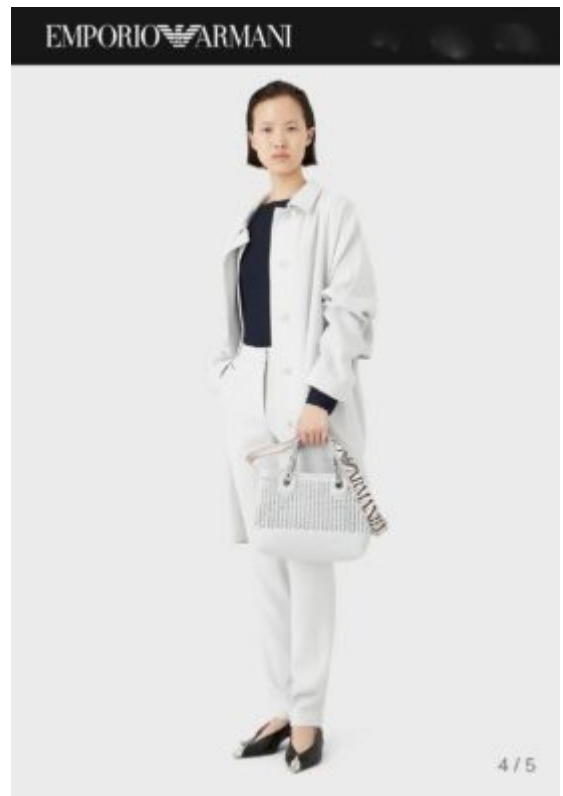

## Liu Liu

176 | 82 / 59 / 89 / 40 | Dark Brown / Brown